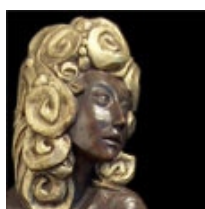

# Linea Clásica

Alas  
44,5 x 15 x 12,5 cm

430 €

Diez minutos antes de la primavera  
27,5 x 9 x 13 cm

280 €

Leda y Cisne  
23 x 17 x 8 cm

220 €

Move static  
36 x 14 x 15 cm

340 €

Aire Barroco  
32 x 21 x 14 cm

450 €

Minotauro  
25 x 23 x 25 cm

700 €

Eva  
31 x 12,5 x 10 cm

420 €